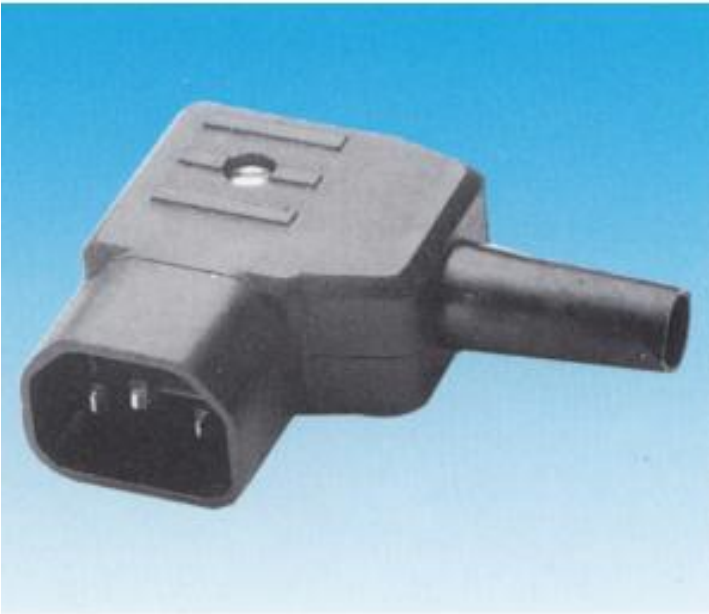

IEC C14 kojejohtouros, kulma sivulle

Kaiser

Tuotekoodi:

748SW

EAN:

Valmistaja:

KAISER

IEC C14 kojejohtouros, kulma sivulle