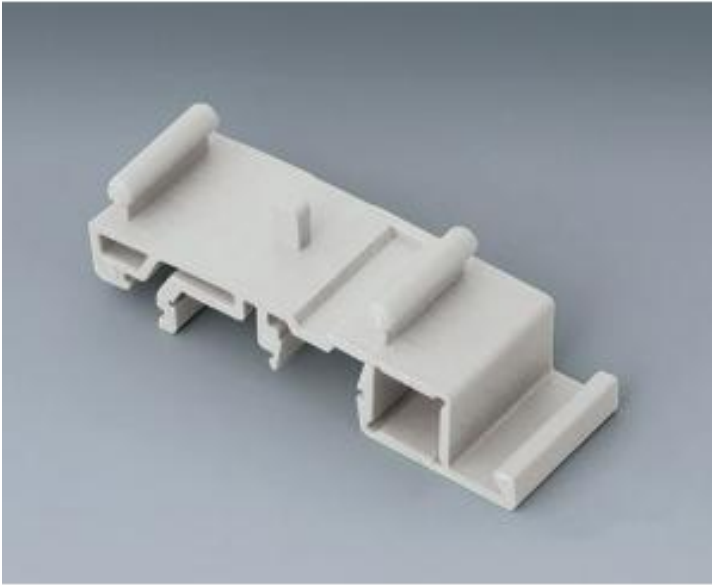

RAILTEC SUPPORT 72 foot

Light gray PA6 FR (UL94V-0)

Tuotekoodi: B6724337

EAN:

Valmistaja: OKW

B6724337

RAILTEC SUP. 72, footCan be used for intermediate part and end section without foot.
Suitable for DIN EN 60715 (TH35, TH15 and G32).

Supply1 foot