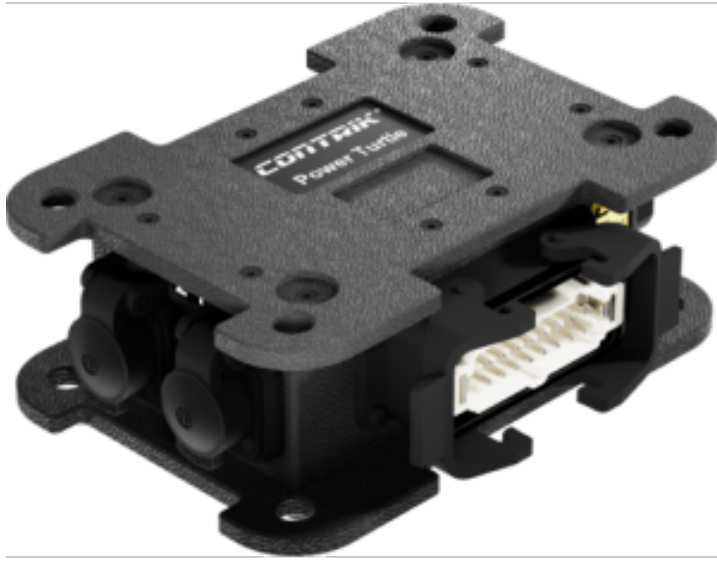

Power Turtle XO Harting IN+6x TRUE1 TOP OUT

Contrik, 230VAC/16A, 225x173x87 mm, IP65

Tuotekoodi: CPTM-H1-T6

EAN:

Valmistaja: CONTRIK

Power Turtle Multicore ovat erittäin kestäviä ja kompakteja jakorasioita, jotka vähentävät merkittävästi kaapeloinnin määrää, vaivaa ja kustannuksia. Se sopii erinomaisesti vaativaan keikkakäyttöön myös rankoissa ulko-olosuhteissa.

- Vähentynyt kaapelointimäärä Harting E16 -moninapaliittimen ansiosta.
- Erittäin kompakti rakenne. Matala muotoilu sekä lähtöliittimet sivupaneeleissa mahdollistaa käytön kohteissa, joissa tilaa on rajoitetusti.
- Monipuoliset kiinnitys- ja ripustusvaihtoehdot.
- Hyvä kestävyys ja suojaus: Kestävä EASYLEN®-kotelo, jossa hyvä iskunkestävyys, suojausluokka IP65 (Harting E16 kytkettynä), itsestään sulkeutuvat powerCON-suojakannet, paloa hidastava ja sähköä johtamaton kotelomateriaali.
- Helppo kuljettaa ja käsitellä: pinottava muiden Power Turtle tuotteiden kanssa, kevyt, lukittavissa.